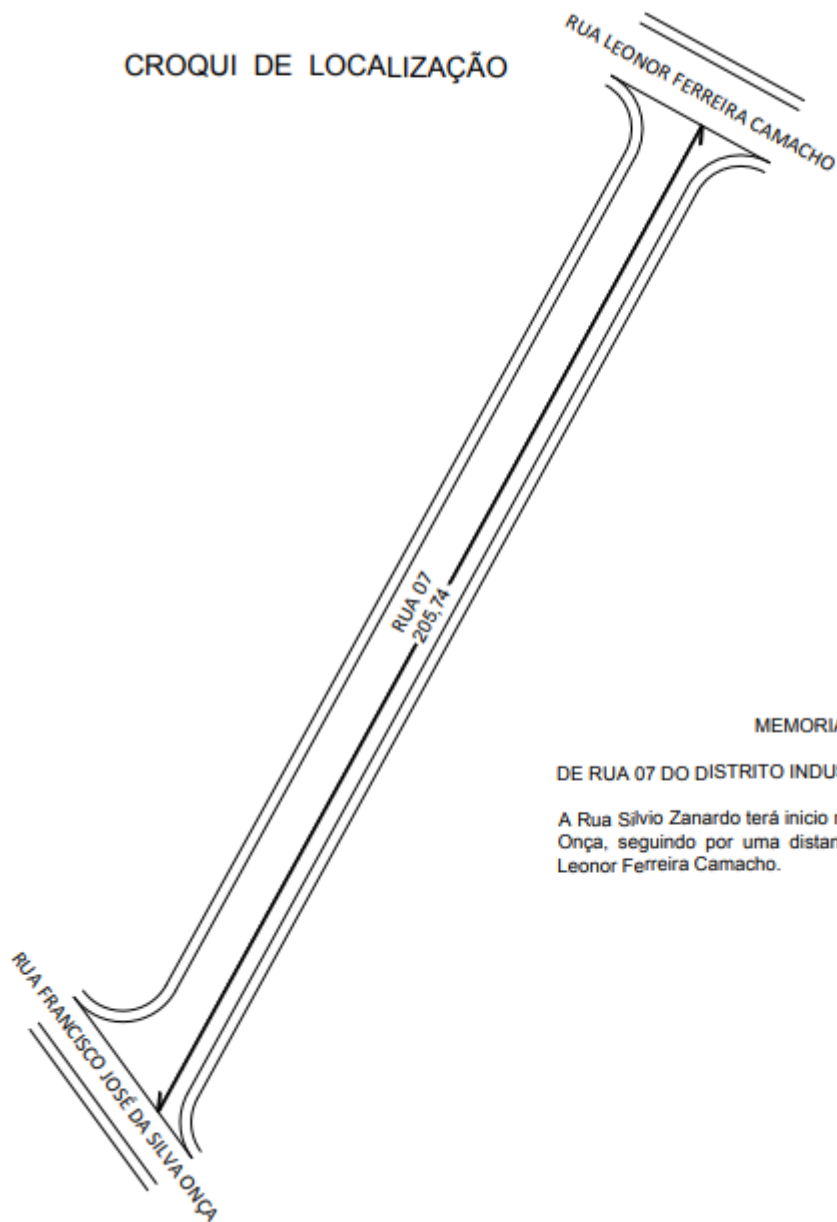

LEI Nº 2.247, DE 12 DE DEZEMBRO DE 2018.

CROQUI DE LOCALIZAÇÃO

N

MEMORIAL DESCRITIVO

DE RUA 07 DO DISTRITO INDUSTRIAL PARA RUA SILVIO ZANARDO

A Rua Silvio Zanardo terá início na divisa da Rua Francisco José da Silva Onça, seguindo por uma distancia de 205,74m até encontrar a Rua Leonor Ferreira Camacho.