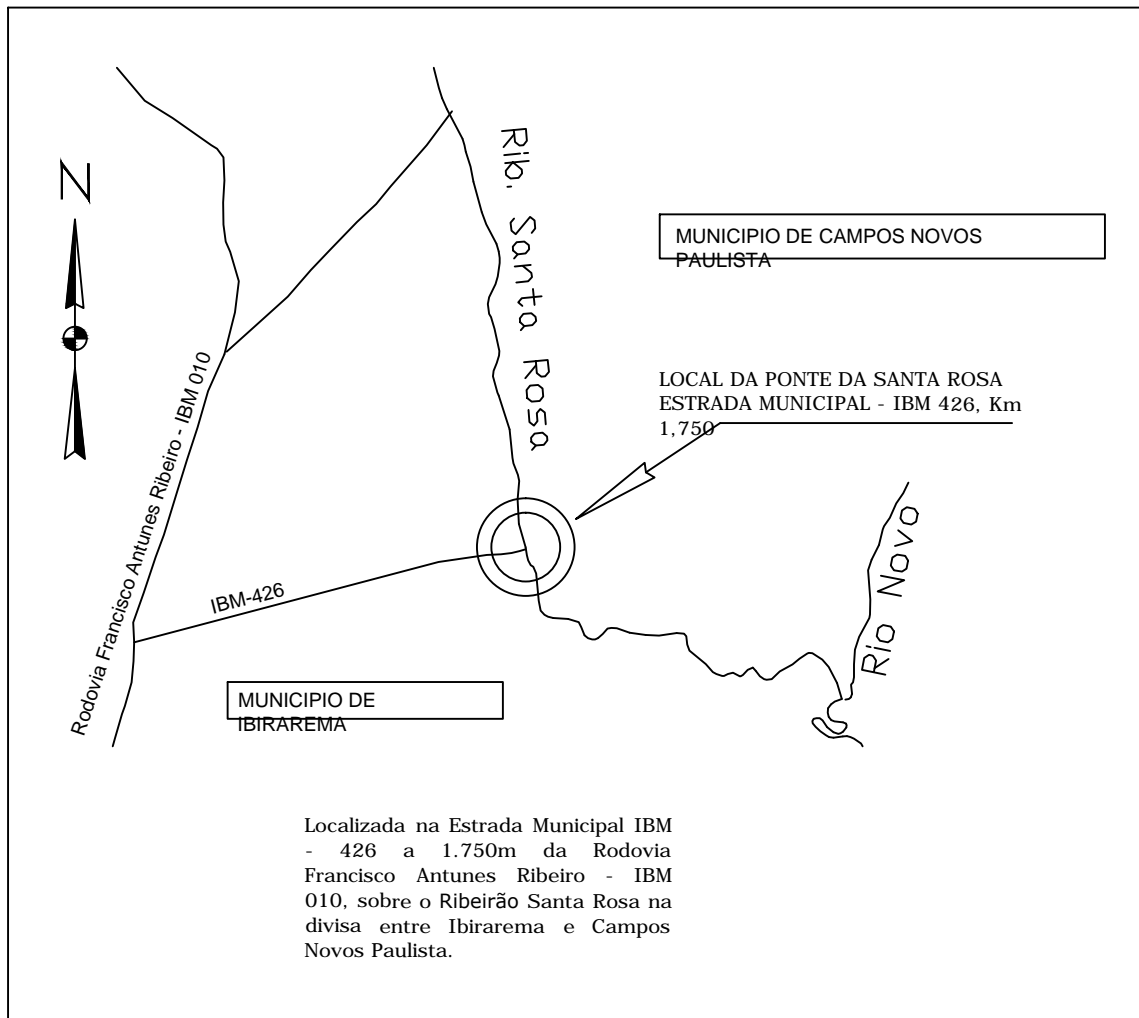

PREFEITURA DE IBIRAREMA

Rua Alexandre Simões de Almeida, 367 | 19940-000 | IBIRAREMA | SP
www.ibirarema.sp.gov.br | engenharia@ibirarema.sp.gov.br | (14) 3307.1152

LEI Nº 1.944, DE 23 DE OUTUBRO DE 2015.

PREFEITURA DO MUNICÍPIO DE IBIRAREMA, 23 DE OUTUBRO DE 2015.

THIAGO ANTONIO BRIGANÓ
PREFEITO MUNICIPAL